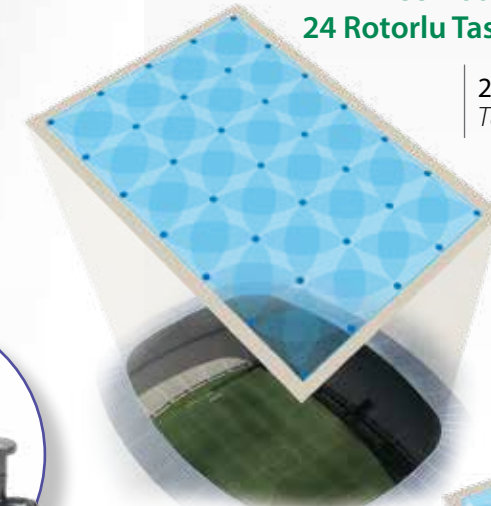

## Şampiyonluk Formülü 20+15 Yapılandırma

- 35 rotorlu tasarım:**
- 20 kısmi dairesel rotor
  - 15 tam dairesel rotor

- Saha ebatları:**
- 105 metre x 68 metre

## 35 Rotorlu Tasarım - 24 Rotorlu Tasarım Karşılaştırması

**20+15 Rotor Tasarımı:**  
Tam ve eşit su dağıtımı

**16+8 Rotor Tasarımı:**  
Kahverengi noktalar ve kuru alanlar